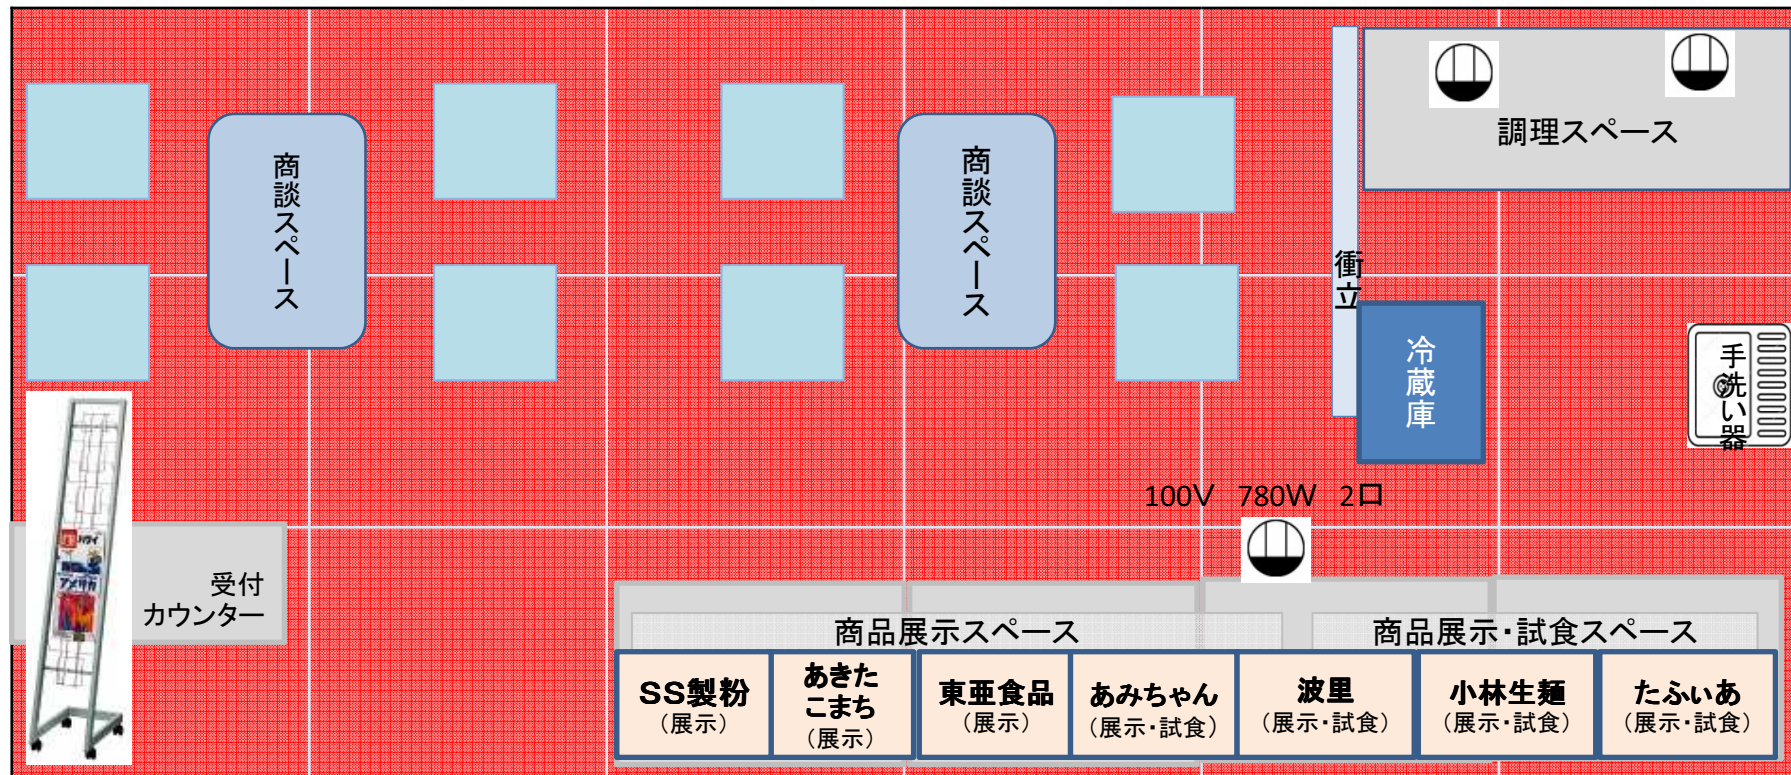

出展社名 : NPO法人国内産米粉促進ネットワーク

輸出EXPO NPO法人国内産米粉促進ネットワーク 小間レイアウト

会期10月10日(水)~12日(金)

社名板

Country Riceflour Promote Netwok (NPO)

イベント名:日本の食品 輸出EXPO
10ホール 小間番号 J15-17